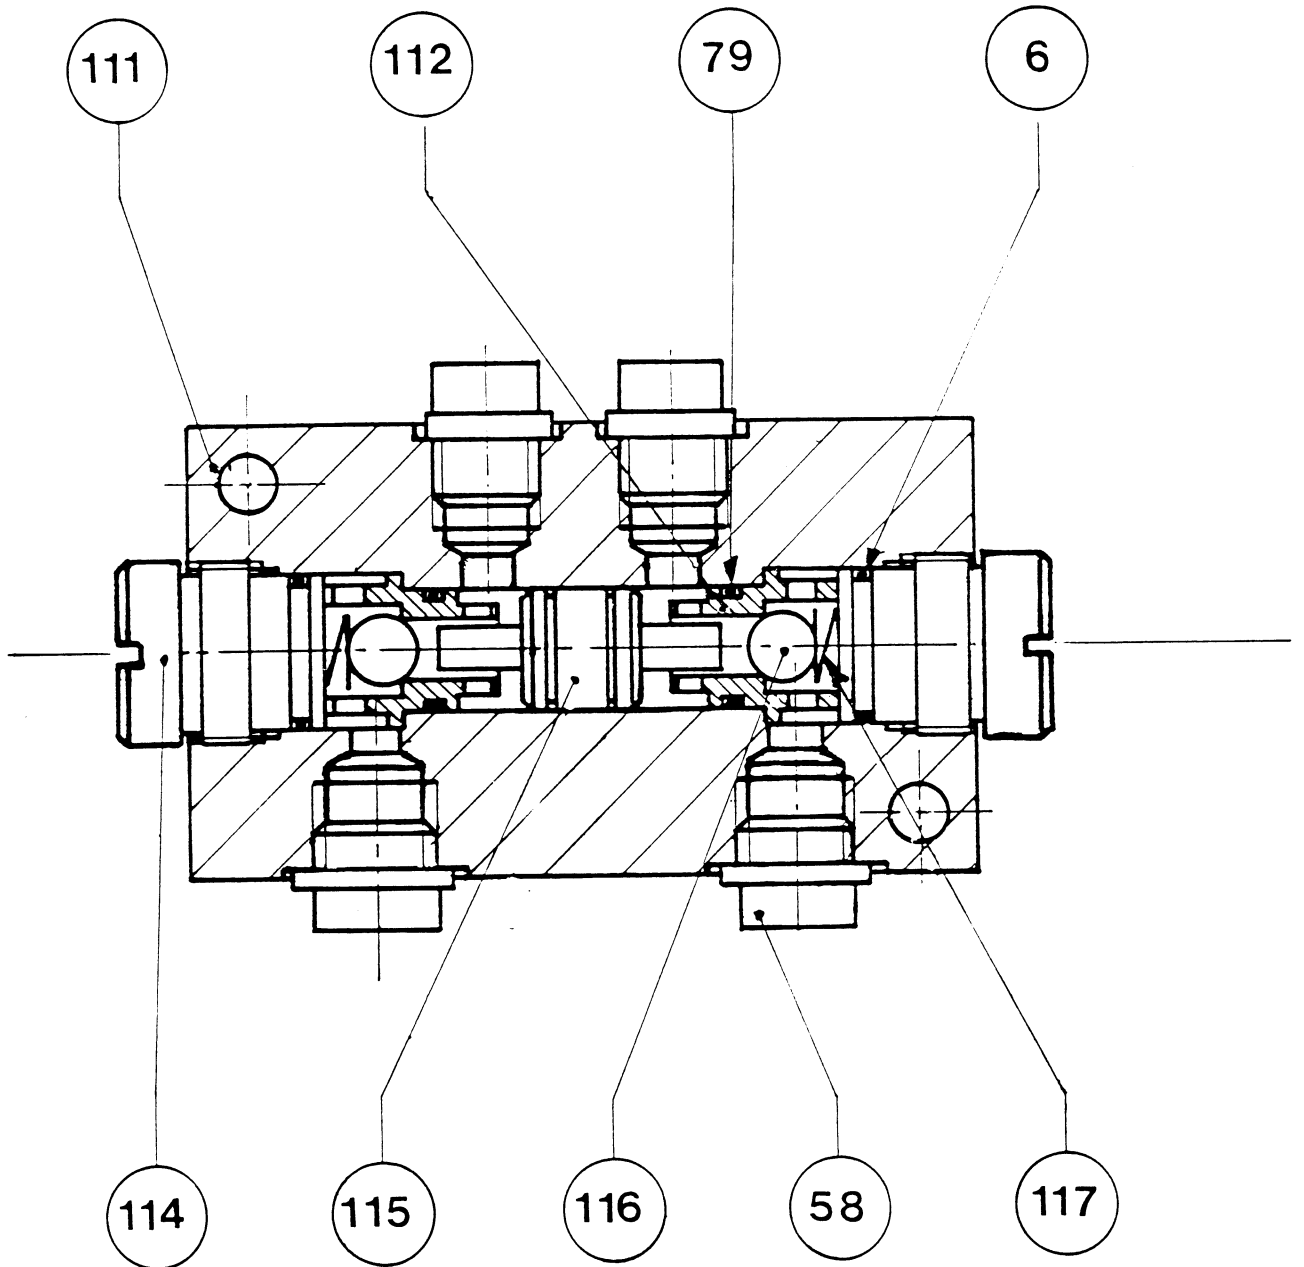

**2200078 CAR 36-60 CT LIGNE**

Code

**2200078**

Page 1 sur 1

Désignation

**CAR LS 115 - MONTAGE EN LIGNE SS RACCORD**

<i>Repère</i>	<i>Qté</i>	<i>Code</i>	<i>Désignation Composant</i>
0006	2	1200006	JOINT OR 17x2 N70
0058	4	1200058	BOUCHON STOCKAGE M G3/8
0079	2	1200079	JOINT OR 12x2 N70
0111	1	1200111	CORPS CAR. 36-60 CT LIGNE
0112	2	1200112	SUPPORT BILLE CAR 36-60 CT
0114	2	1200114	BOUCHON CAR 36-60 CT (indice B)
0115	1	1200115	TIROIR CAR 36-60 CT
0116	2	1200116	BILLE 9,5 ZT
0117	2	1200117	RESSORT CYLINDRIQUE 7x8x26 (CLAPET 36-60)

*Code Désignation Sous-Ensemble*

1202230 POCHETTE JOINTS CAR LIGNE 36-60 CT