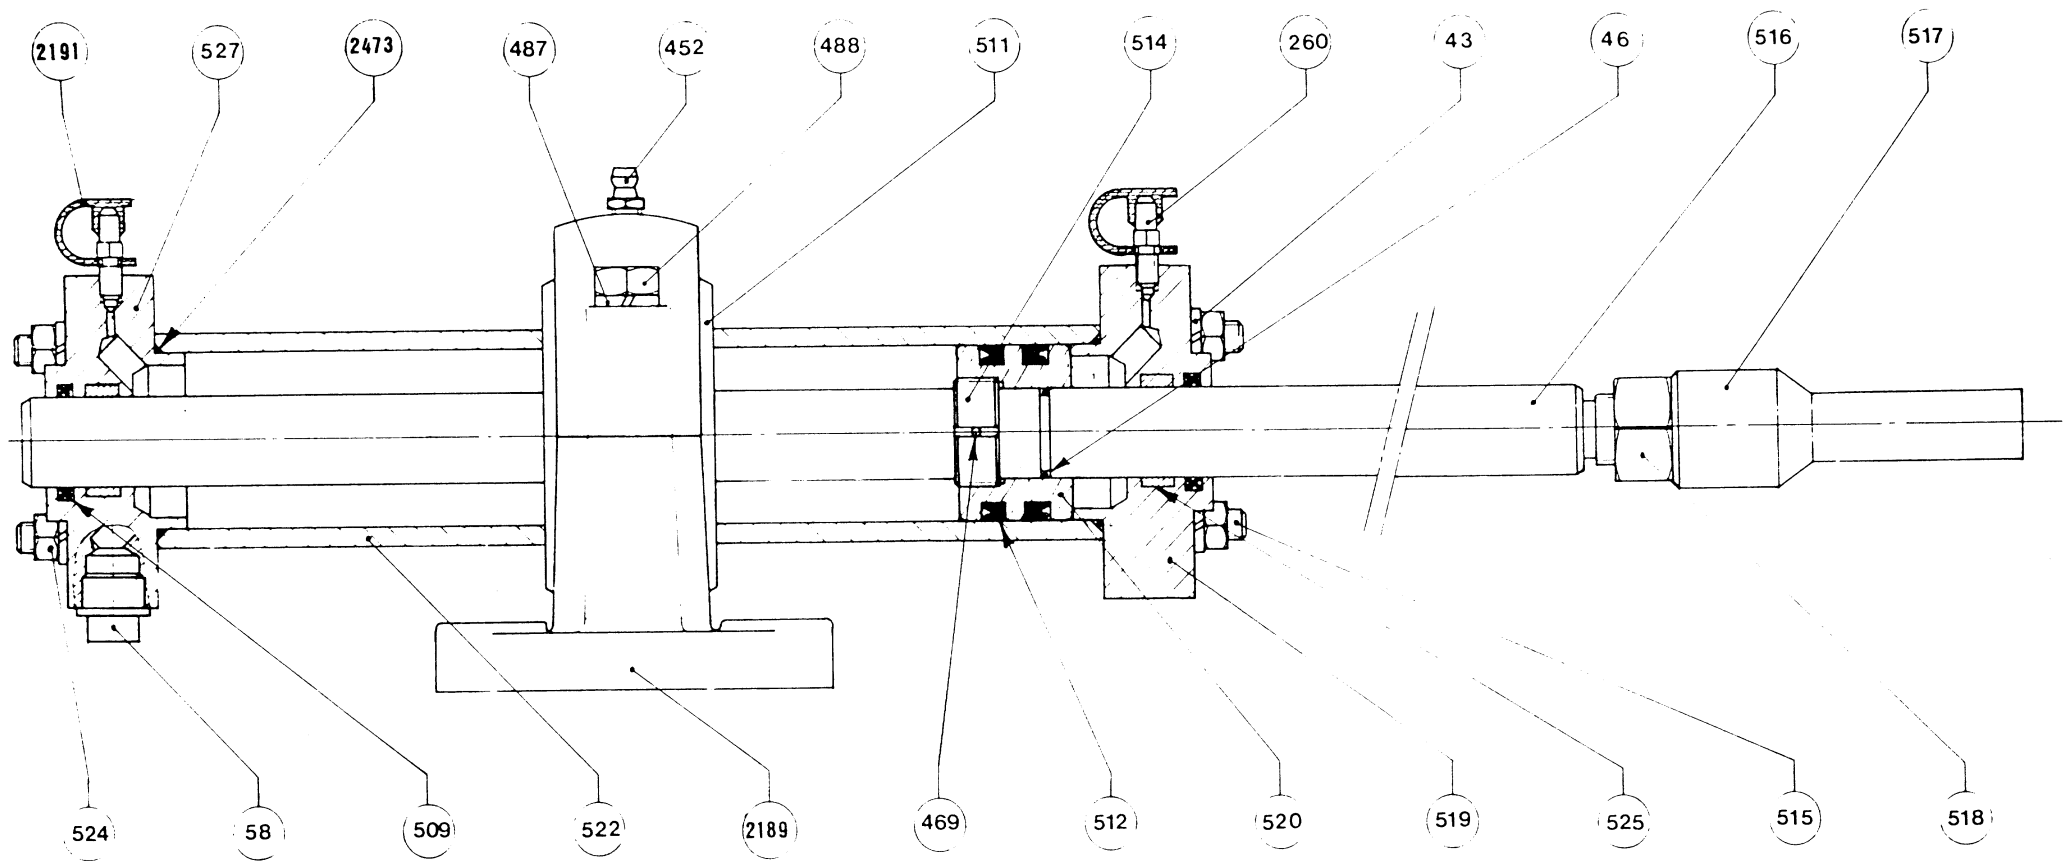

2200094 VHM 60 DT

Mercredi 8 Janvier 1997

2200094**YHM 60 DT SANS RACCORDS

<u>Rep</u>	<u>Nbr</u>	<u>Code</u>	<u>Designation</u>	<u>Code</u>	<u>Designation sous ensemble</u>
43	8	1200043	RONDELLE YZ 8 A4	1200528	TIGE EQUIPEE YHM 60 DT
46	1	1400046	JOINT OR 24x2 N70	1200623	POCHETTE JOINTS YHM 60 DT
58	2	1200058	BOUCHON STOCKAGE M.G3/8	1202214	PALIER EQUIPE YHM 60 DT
260	2	1200260	PURGEUR YHM		
452	1	1200452	GRAISSEUR YHM		
469	1	1200469	GOUPILLE ELASTIQUE MINCE 2x8 XC75		
487	2	1200487	RONDELLE YZ 10 A4		
488	2	1200488	VIS H M10x60 A2		
509	2	1200509	JOINT LEVRES 28x34,5x4 N85		
511	1	1200511	ROTULE YHM 60 DT		
512	2	1200512	JOINT LEVRES 48x60x7 N85		
514	1	1200514	BAGUE BLOCAGE PISTON YHM 60 DT		
515	8	1200515	TIRANT YHM 60 DT		
516	1	1200516	TIGE YHM 60 DT		
517	1	1200517	CHAPE ROTULE DIAM.25		
518	1	1200518	ECROU YHM 60 DT		
519	1	1200519	NEZ YHM 60 DT		
520	1	1200520	PISTON YHM 60 DT		
522	1	1200522	TUBE YHM 60 DT		
524	8	1200524	ECROU HFR M8 A2		
525	2	1200525	BAGUE GUIDAGE YHM 60 DT		
527	1	1200527	FOND YHM 60 DT		
2189	1	1202189	PALIER YHM 60 DT		
2191	2	1202191	PROTECTION PURGEUR YHM		
2473	2	1202473	JOINT OR 60x2 N70		